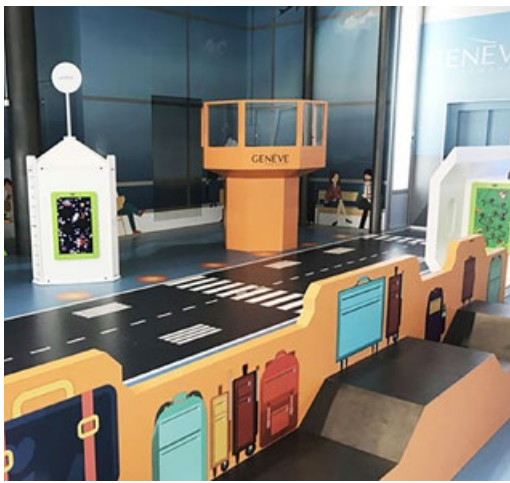

"IKC ontwierp een volledig unieke speelhoek voor Emma's Ecke die perfect past bij de BvB stijl."

- Visual merchandiser
voetbalclub
Borussia Dortmund