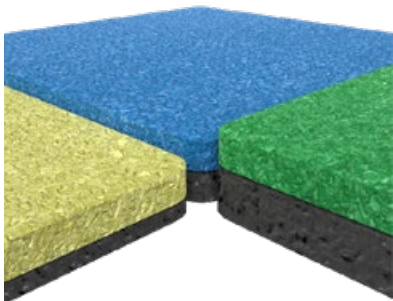

VINYL VLOER

Onze duurzame vinyl vloeren worden gemaakt van een zeer stevig materiaal waar ieder gewenst design op geprint kan worden. De vloeren worden zo geproduceerd dat ze lang meegaan, niet snel verkleuren en bestendig zijn tegen slijtage.