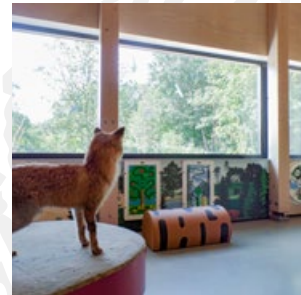

ONZE KENNIS COMBINEREN MET UW EXPERTISE?

Door samen te werken aan speelwaarde kunnen we de perfecte speelruimte voor kinderen ontwerpen binnen uw project. Wij kunnen kant en klare 3D modellen van onze producten aanleveren, die u kunt gebruiken om een speelhoek in te tekenen. Een speelhoek kan ontworpen worden in elke gewenste stijl, maar kan ook worden samengesteld uit onze bestaande collecties.